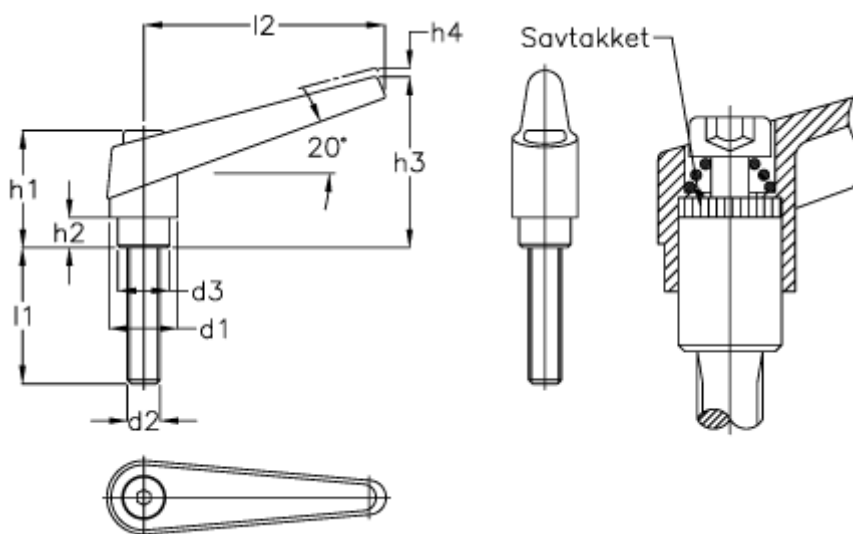

Varenummer: 20434783A  
Beskrivelse: E+G Indstilleligt håndtag  
GN101-14-M5x50-SW, Matsort

## Mål

$d_1 = 14$	$l_2 = 45$
$d_2 = M5$	
$d_3 = 10.0$	
$h_1 = 25.0$	
$h_2 = 4.5$	
$h_3 = 35$	
$h_4 = 3.5$	
$l_1 = 50$	